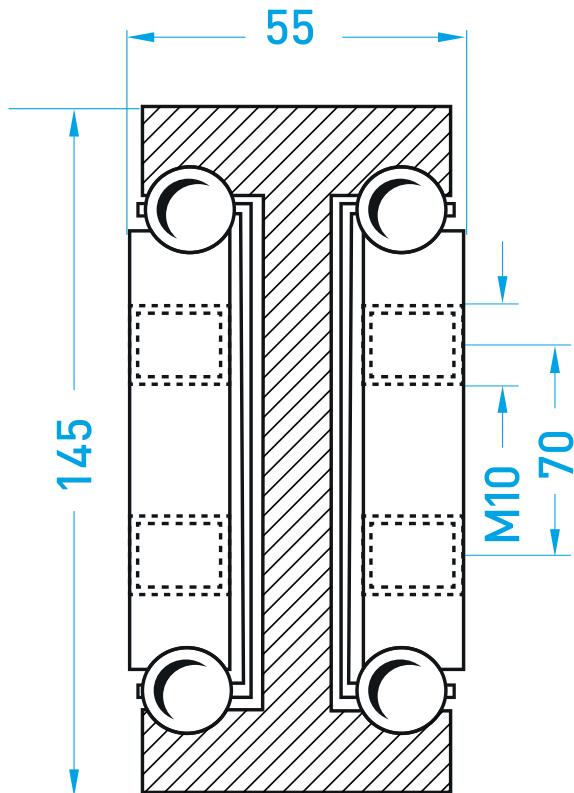

**MILUXOR****TELESKOPSCHIENEN**

IHR HERSTELLER FÜR TELESKOPSCHIENEN FÜR SCHWERE LASTEN

**MX-DTP 145****MX-DTP 145 Bohrbildtabelle**

Artikl-Nr.	Maß A	Maß B	Maß C	Maß D
DTP145.080	800	100	150	---
DTP145.085	850	100	175	---
DTP145.090	900	100	200	---
DTP145.095	950	100	225	---
DTP145.100	1000	100	250	---
DTP145.105	1050	100	275	---
DTP145.110	1100	100	300	---
DTP145.115	1150	100	325	---
DTP145.120	1200	100	350	---
DTP145.125	1250	100	375	---
DTP145.130	1300	100	400	---
DTP145.135	1350	100	425	---
DTP145.140	1400	100	450	---
DTP145.145	1450	100	475	---
DTP145.150	1500	100	500	---
DTP145.155	1550	100	525	---
DTP145.160	1600	100	550	---
DTP145.165	1650	100	575	---
DTP145.170	1700	100	600	---
DTP145.175	1750	100	625	---
DTP145.180	1800	100	650	---
DTP145.185	1850	100	675	---
DTP145.190	1900	100	700	---
DTP145.195	1950	100	725	---
DTP145.200	2000	100	750	---