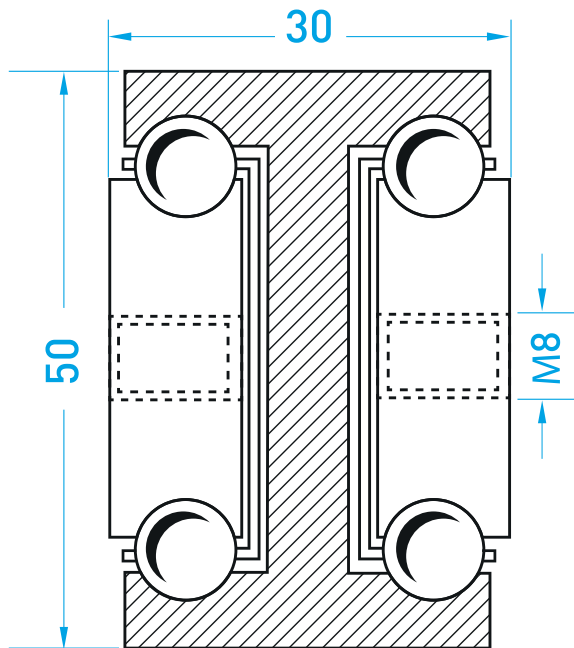

MILUXOR**TELESKOPSCHIENEN**

IHR HERSTELLER FÜR TELESKOPSCHIENEN FÜR SCHWERE LASTEN

MX-DTP 50**MX-DTP 50 Bohrbildertabelle**

Artikl-Nr.	Maß A	Maß B	Maß C	Maß D
DTP50.030	300	50	---	100
DTP50.035	350	50	---	150
DTP50.040	400	50	---	200
DTP50.045	450	50	---	250
DTP50.050	500	50	---	300
DTP50.055	550	50	150	---
DTP50.060	600	50	175	---
DTP50.065	650	50	200	---
DTP50.070	700	50	225	---
DTP50.075	750	50	250	---
DTP50.080	800	50	275	---
DTP50.085	850	50	300	---
DTP50.090	900	50	325	---
DTP50.095	950	50	350	---
DTP50.100	1000	50	375	---
DTP50.105	1050	50	400	---
DTP50.110	1100	50	425	---
DTP50.115	1150	50	450	---
DTP50.120	1200	50	475	---