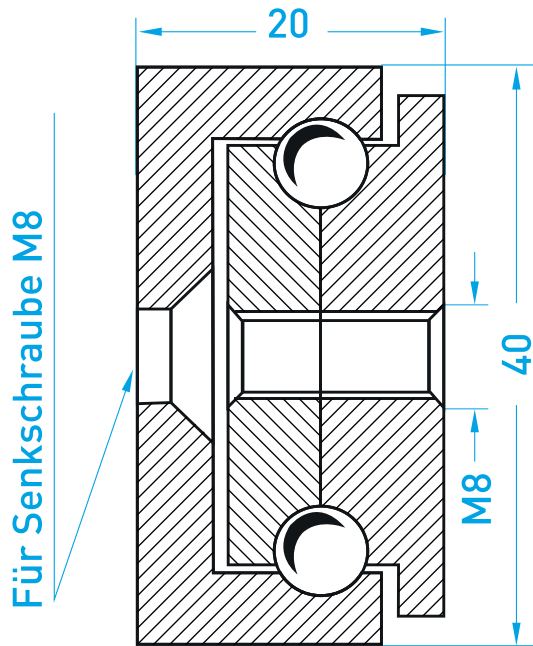

MILUXOR

TELESKOPSCHIENEN

IHR HERSTELLER FÜR TELESKOPSCHIENEN FÜR SCHWERE LASTEN

MX-ST 40

MX-ST 40 Bohrbildtabelle

Artikl-Nr.	Maß A	Maß B	Maß C
ST40.030	300	25	---
ST40....	...	25	---
ST40.030	bis 3000	25	---