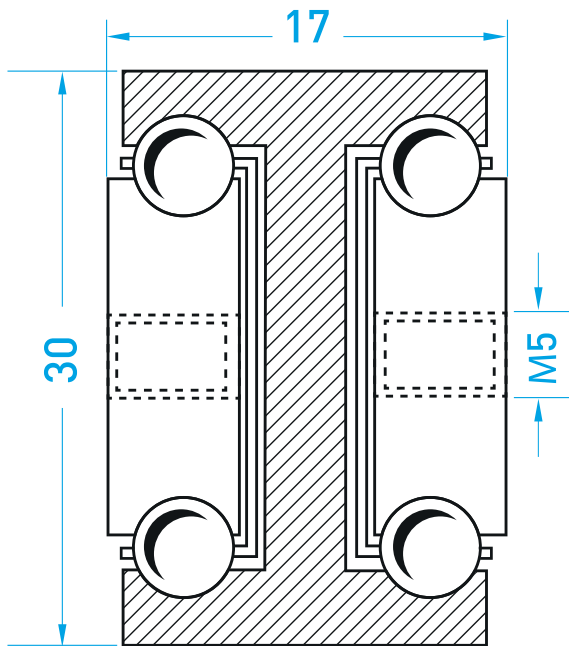

**MILUXOR****TELESKOPSCHIENEN**

IHR HERSTELLER FÜR TELESKOPSCHIENEN FÜR SCHWERE LASTEN

**MX-DTP 30****MX-DTP 30 Bohrbildtabelle**

Artikl-Nr.	Maß A	Maß B	Maß C	Maß D
DTP30.030	300	50	---	100
DTP30.035	350	50	---	150
DTP30.040	400	50	---	200
DTP30.045	450	50	---	250
DTP30.050	500	50	---	300
DTP30.055	550	50	150	---
DTP30.060	600	50	175	---
DTP30.065	650	50	200	---
DTP30.070	700	50	225	---
DTP30.075	750	50	250	---
DTP30.080	800	50	275	---