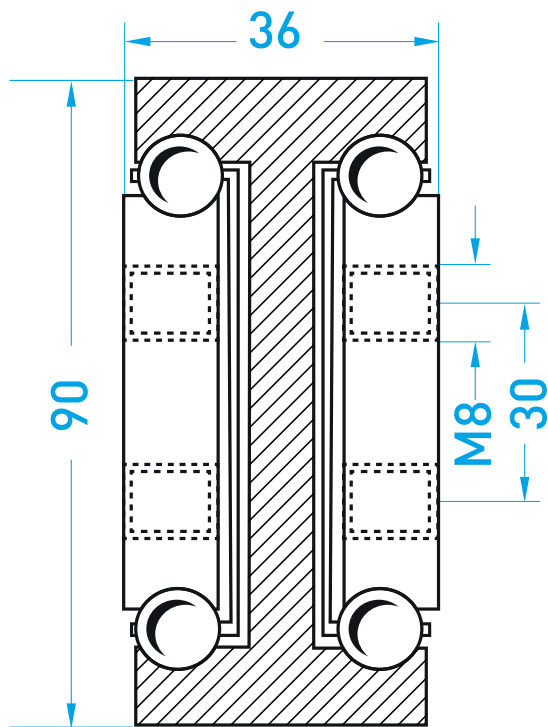

**MILUXOR****TELESKOPSCHIENEN**

IHR HERSTELLER FÜR TELESKOPSCHIENEN FÜR SCHWERE LASTEN

**MX-DTP 90****MX-DTP 90 Bohrbildtabelle**

Artikl-Nr.	Maß A	Maß B	Maß C	Maß D
DTP90.060	600	50	---	400
DTP90.065	650	50	200	---
DTP90.070	700	50	225	---
DTP90.075	750	50	250	---
DTP90.080	800	50	275	---
DTP90.085	850	50	300	---
DTP90.090	900	50	325	---
DTP90.095	950	50	350	---
DTP90.100	1000	50	375	---
DTP90.105	1050	50	400	---
DTP90.110	1100	50	425	---
DTP90.115	1150	50	450	---
DTP90.120	1200	50	475	---
DTP90.125	1250	50	500	---
DTP90.130	1300	50	525	---
DTP90.135	1350	50	550	---
DTP90.140	1400	50	575	---
DTP90.145	1450	50	600	---
DTP90.150	1500	50	625	---
DTP90.155	1550	50	650	---
DTP90.160	1600	50	675	---
DTP90.165	1650	50	700	---
DTP90.170	1700	100	650	---
DTP90.175	1750	100	675	---
DTP90.180	1800	100	700	---
DTP90.185	1850	100	725	---
DTP90.190	1900	100	750	---
DTP90.195	1950	100	775	---
DTP90.200	2000	100	800	---